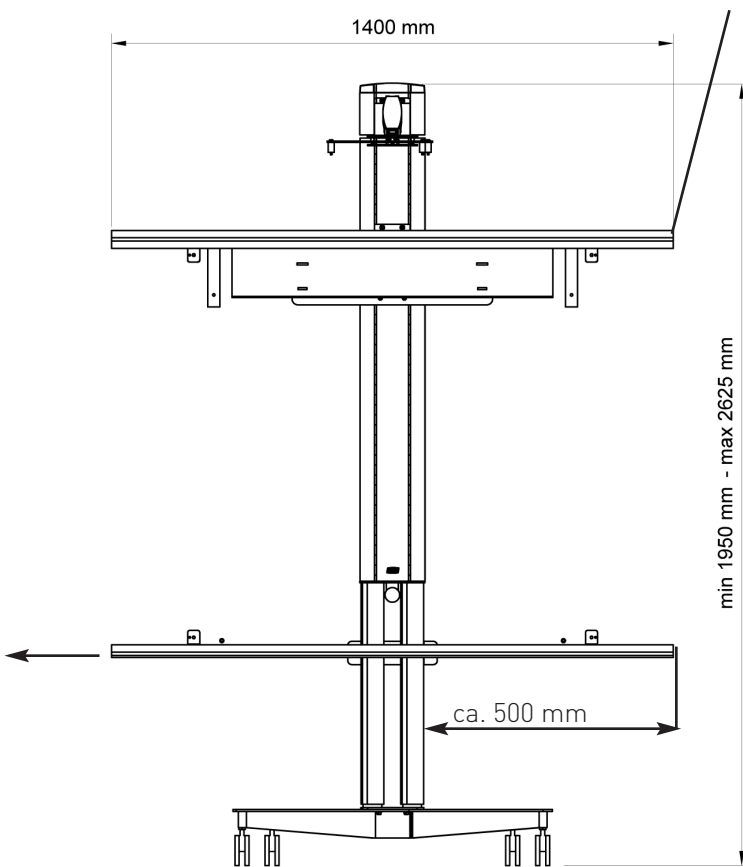

Maße für
 - CreativeBoard
 - Hitachi CP-A 100

oberen Querträger drehen
 Schiene für Mutter hinten

Höhenverstellung für interaktive Boards mit Kurzstanzbeamer - elektrisch, fahrbar

Geha Artikelnummer
 50 285 668