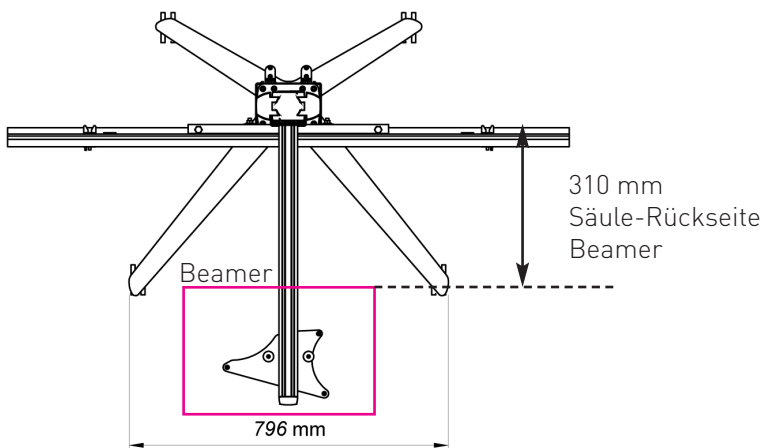

Maße für
 - CreativeBoard
 - Hitachi CP-A 100

oberen Querträger drehen
 Schiene für Mutter hinten

Höhenverstellung für interaktive Boards mit Kurzstanzbeamer - elektrisch, fahrbar

Geha Artikelnummer
 50 285 668