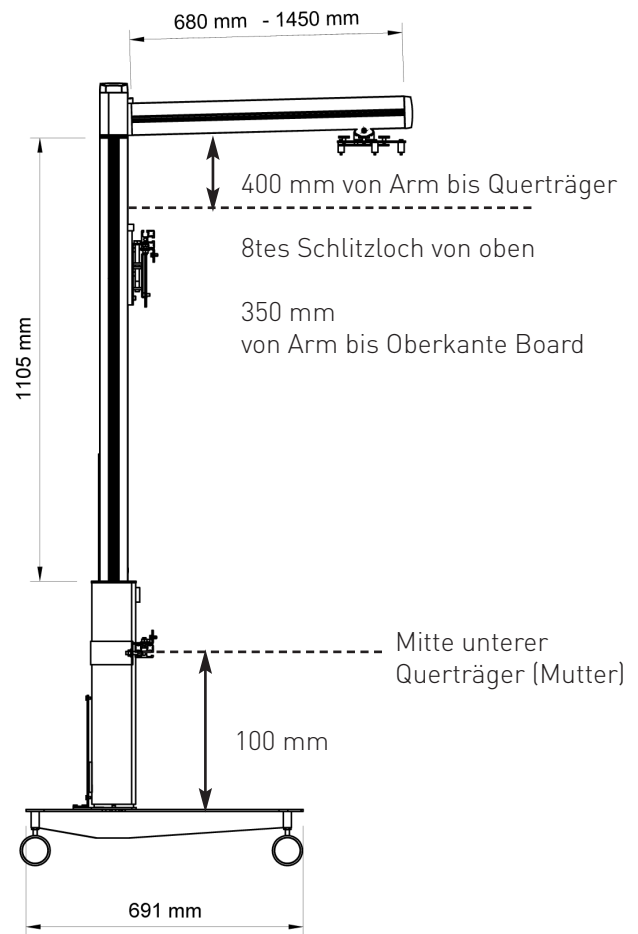

Maße für
 - CreativeBoard
 - Hitachi CP-A 100

oberen Querträger drehen
 Schiene für Mutter hinten

Höhenverstellung für interaktive Boards mit Kurzstanzbeamer - elektrisch, fahrbar

Geha Artikelnummer
 50 285 668