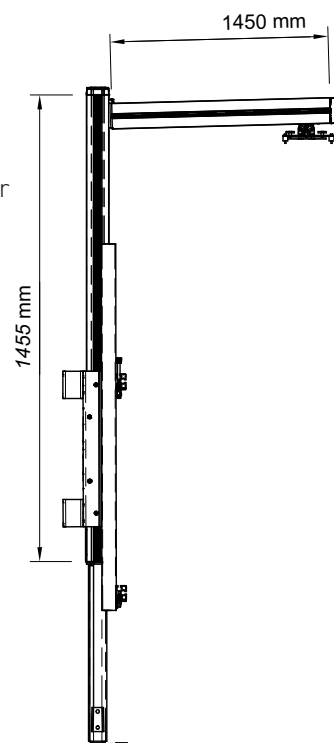

Maße für
 - CreativeBoard
 - Geha Compact WW242

Abstand Arm - oberer Querträger

1210 mm
 Säule bis
 Mitte Schlitten

Höhenverstellung für interaktive Boards mit Kurzstanzbeamer - elektrisch, wandmontiert

Geha Artikelnummer
 50 285 676