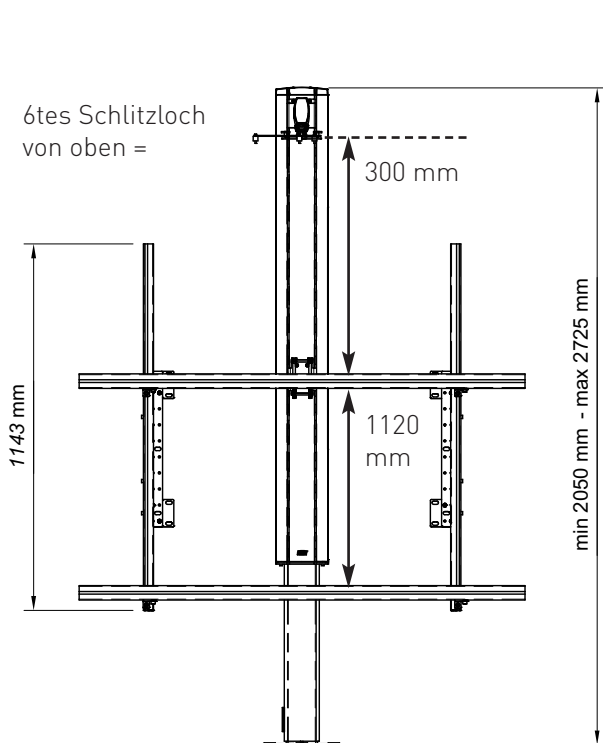

Maße für
 - CreativeBoard
 - Geha Compact WW242

Abstand Arm - oberer Querträger

1210 mm
 Säule bis
 Mitte Schlitten

Höhenverstellung für interaktive Boards mit Kurzstanzbeamer - elektrisch, wandmontiert

Geha Artikelnummer
 50 285 676