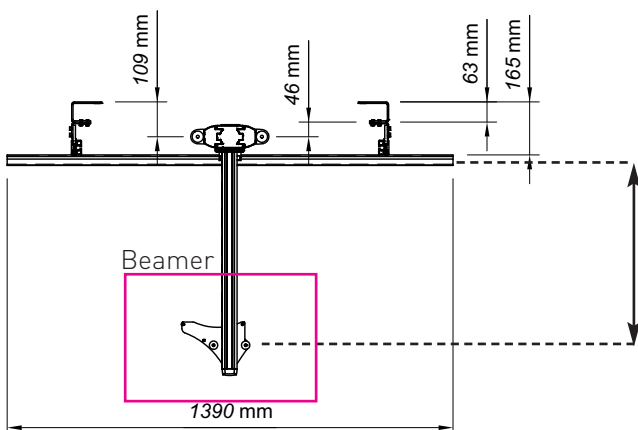

Maße für
 - CreativeBoard
 - Geha Compact WW242

Abstand Arm - oberer Querträger

1210 mm
 Säule bis
 Mitte Schlitten

Höhenverstellung für interaktive Boards mit Kurzstanzbeamer - elektrisch, wandmontiert

Geha Artikelnummer
 50 285 676