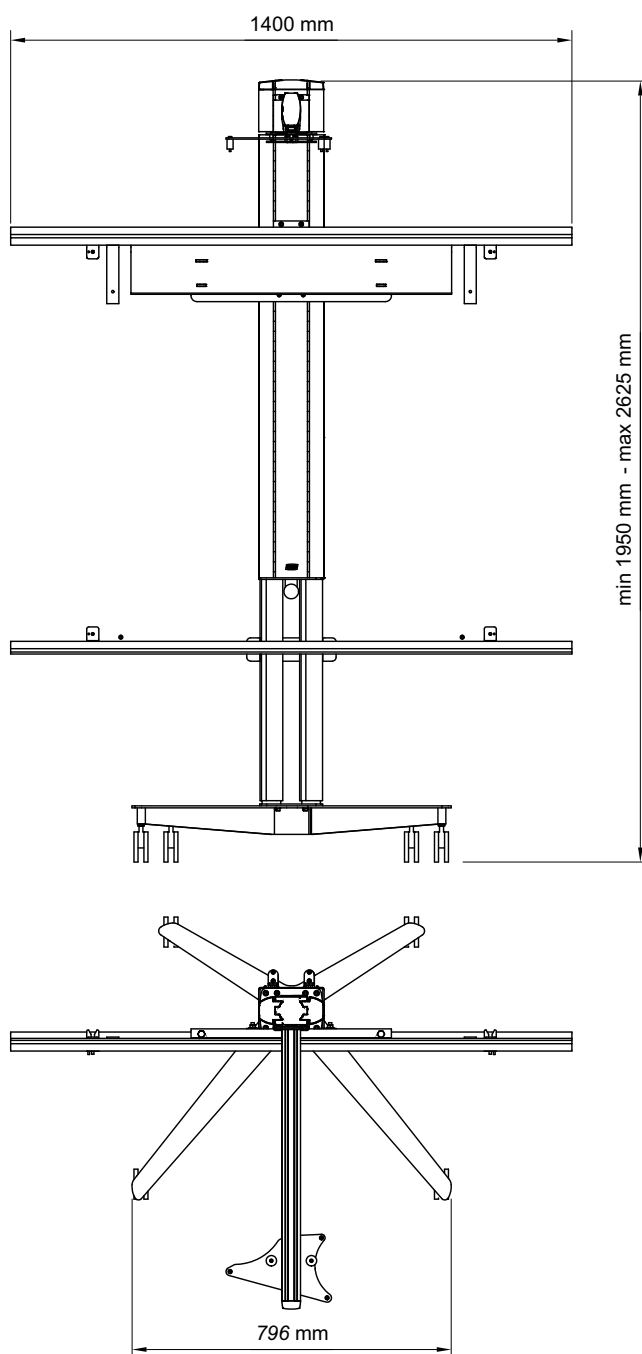

# Geha

Höhenverstellung für interaktive Boards mit Kurzdistanzbeamer - elektrisch, fahrbar

Geha Artikelnummer  
50 285 668