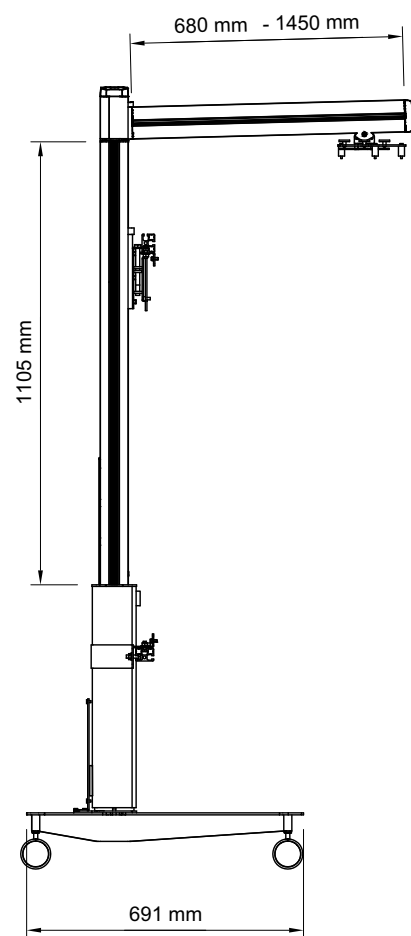

# Geha

Höhenverstellung für interaktive Boards mit Kurzdistanzbeamer - elektrisch, fahrbar

Geha Artikelnummer  
50 285 668