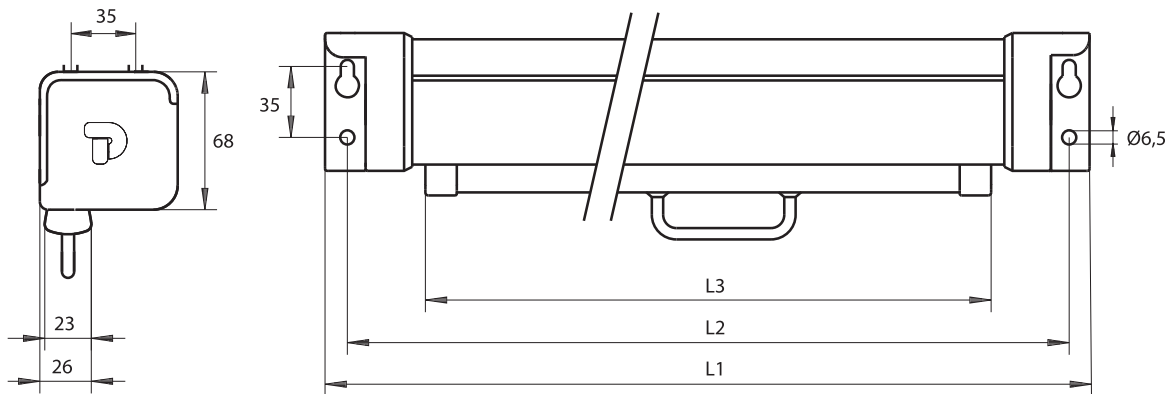

>> **Scharfe Bildabgrenzung**

Ein umlaufender, schwarzer Rand sorgt für eine scharfe Bildabgrenzung.

4:3

16:9

SlimCinema

Bestell-Nr.	Format	Außenmaße (B x H) cm	Nutzmaße (B x H) cm	Tuchlänge max. in cm	Gehäuse mm L1/L2/L3	Oberer Rand in cm	Gewicht kg	€*
SlimCinema Video, Tuch Mattweiß S 425 g/m ² , Gainfaktor 1								
55 279 679	4 : 3	160 x 123	146 x 110	182	1718 / 1696 / 1620	62	6	170,00
55 279 683	4 : 3	180 x 138	168 x 126	182	1918 / 1896 / 1820	46	7	195,00
55 279 695	4 : 3	200 x 153	190 x 143	182	2138 / 2116 / 2040	29	8	285,00
SlimCinema Wide, Tuch Mattweiß S 425 g/m ² , Gainfaktor 1								
55 279 704	16 : 9	160 x 90	146 x 82	182	1718 / 1696 / 1620	90	6	170,00
55 279 718	16 : 9	180 x 102	168 x 95	182	1918 / 1896 / 1820	77	7	195,00
55 279 723	16 : 9	200 x 117	190 x 107	182	2138 / 2116 / 2040	65	8	285,00

Zubehör SlimCinema

Bestell-Nr.	Spezifikation	€*
55 279 796	Deckenmontage-Set	95,00
55 279 803	OHP-Keystone-Bügel, 57 cm (schwarz)	40,00