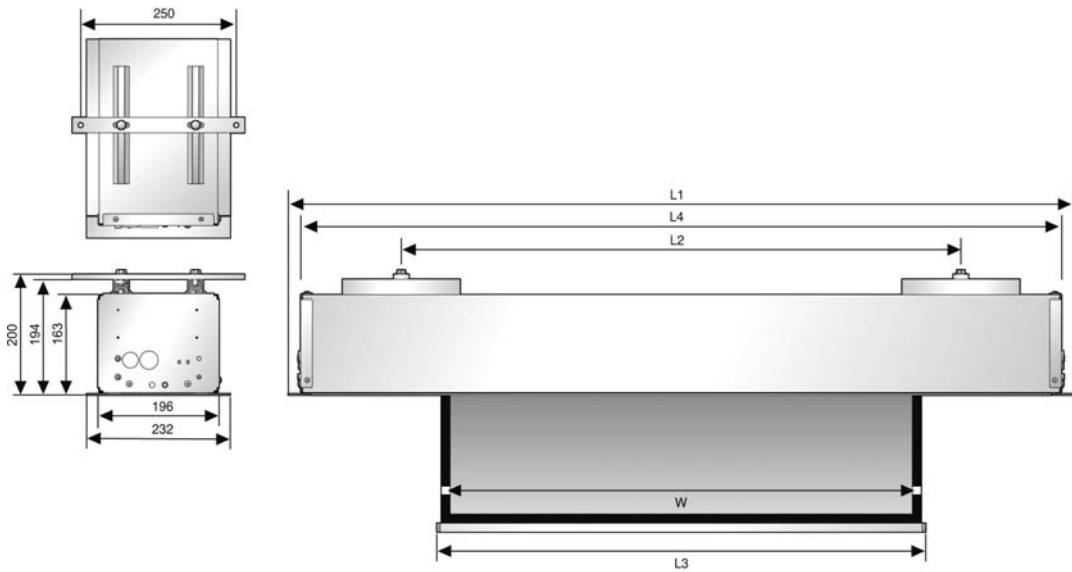

Ein umlaufender schwarzer Rand sorgt für eine scharfe Bildabgrenzung, bei Projektionstüchern im Videoformat 4 : 3.

>> Servicefreundlich

Auch nach dem Einbau bleiben Motor und Projektionstuch zugänglich. Verschlussklappe und Gehäuse bleiben miteinander verbunden.

Möglichkeit zur Erweiterung mit einer RS232-Kontrollbox und einer IP-Kontrollbox.

1:1

4:3

Integrator electrol

Bestell-Nr.	Format	Außenmaße (H x B) cm	Nutzmaß (H x B) cm	Gehäuse L1 mm	Gehäuse L2 min./max. mm	Gehäuse L3 mm	Gehäuse L4 mm	Netto- gewicht kg	€*
Integrator electrol, Tuch Mattweiß M 1350 g/m ² , Gainfaktor 1									
55 205 138	1 : 1	200 x 200	195 x 195	2495	2049 / 2209	2040	2467	37	2.690,00
55 205 146	1 : 1	240 x 240	230 x 230	2895	2449 / 2609	2440	2867	42	2.980,00
55 205 153	4 : 3	153 x 200	143 x 190	2495	2049 / 2209	2040	2467	37	2.690,00
55 205 161	4 : 3	183 x 240	173 x 230	2895	2449 / 2609	2440	2867	43	2.980,00
55 205 179	4 : 3	228 x 300	218 x 290	3495	3129 / 3209	3040	3467	53	3.360,00