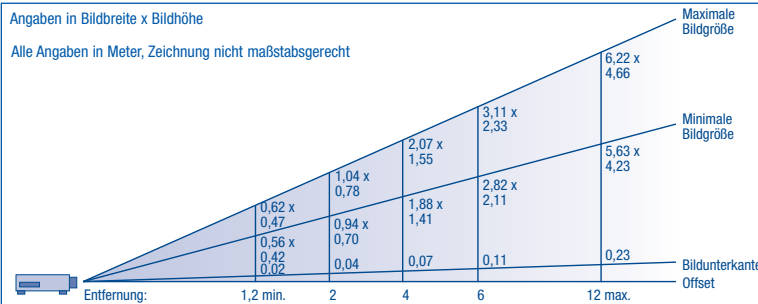

Angaben in Bildbreite x Bildhöhe

Alle Angaben in Meter, Zeichnung nicht maßstabsgerecht