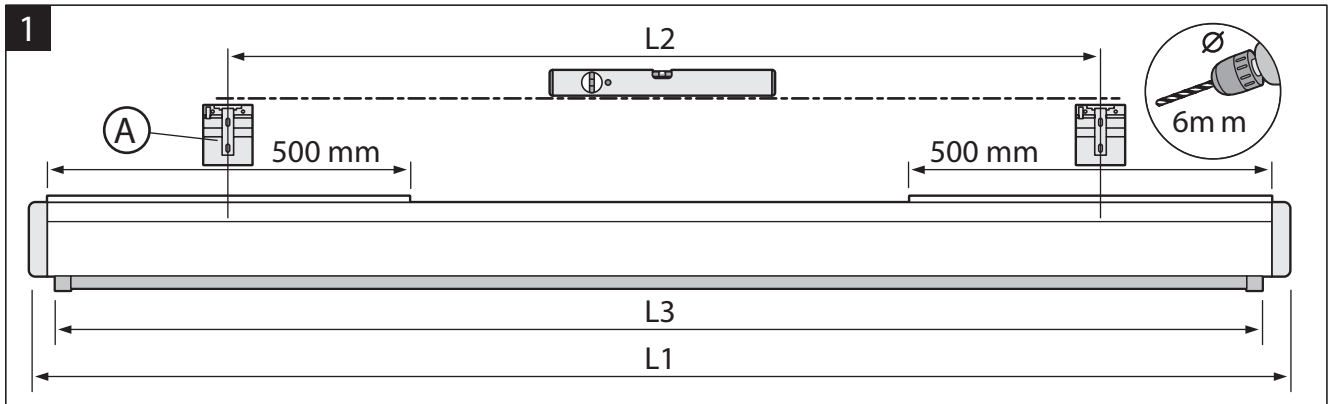

MOUNTING INSTRUCTION
MONTAGEANLEITUNG
PRÉSCRIPTION DE MONTAGE
MONTAGE-INSTRUCTIE

**PROSCREEN
PROCINEMA**

	L1	L2 +/- 420mm	L3
1600 mm	1714 mm	1134 mm	1620 mm
1800 mm	1914 mm	1334 mm	1820 mm
2000 mm	2134 mm	1554 mm	2040 mm
2200 mm	2334 mm	1754 mm	2240 mm
2400 mm	2534 mm	1954 mm	2440 mm
2800 mm	2934 mm	2354 mm	2840 mm