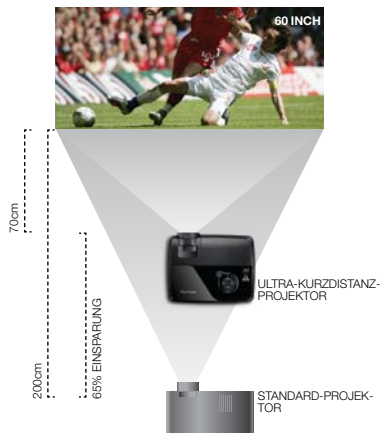

ULTRA-KURZDISTANZ-TECHNOLOGIE