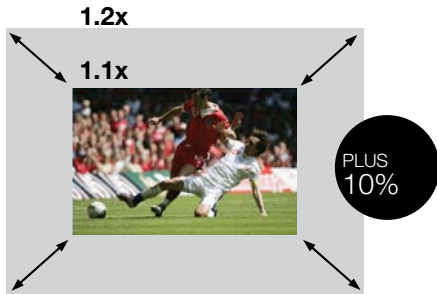

## OPTISCHER ZOOM

Dank des optischen Zooms lässt sich die Bildgröße variieren, ohne dafür die Position des Projektors verändern zu müssen. Dies ist vor allem dann hilfreich, wenn Sie in einem Raum präsentieren, der größer oder kleiner ist als erwartet. Um das Bild zu vergrößern oder zu verkleinern, genügt eine Drehung des Zoom-Objektivs bzw. ein einfacher Tastendruck. Der optische 1.2x Zoom sorgt unabhängig vom Standort für eine optimale Bilddarstellung und ermöglicht es, die Bildgröße an unterschiedlichste Räumlichkeiten anzupassen.