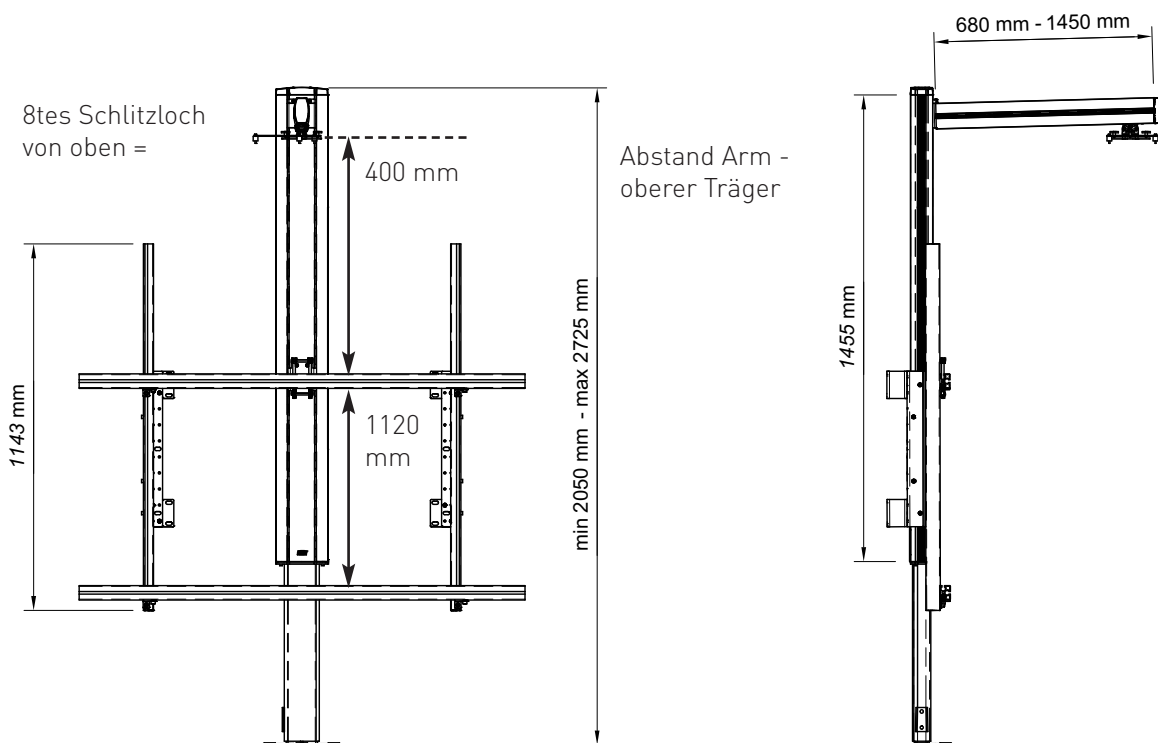

Maße für
 - CreativeBoard
 - Hitachi CP-A 100

Höhenverstellung für interaktive Boards mit Kurzstanzbeamer - elektrisch, wandmontiert

Geha Artikelnummer
 50 285 676