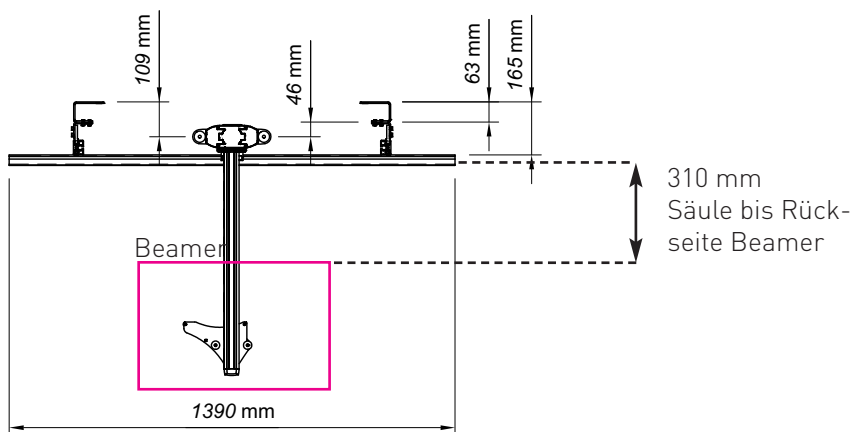

Maße für
 - CreativeBoard
 - Hitachi CP-A 100

Höhenverstellung für interaktive Boards mit Kurzstanzbeamer - elektrisch, wandmontiert

Geha Artikelnummer
 50 285 676