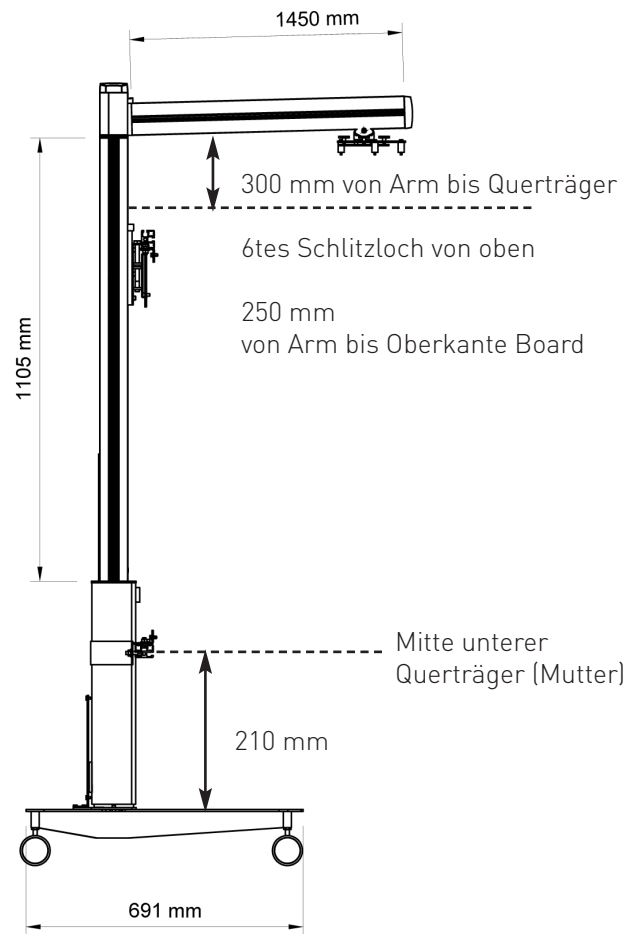

Maße für
 - CreativeBoard
 - Geha Compact WW242

oberen Querträger drehen
 Schiene für Mutter hinten

Höhenverstellung für interaktive
 Boards mit Kurzdistanzbeamer -
 elektrisch, fahrbar

Geha Artikelnummer
 50 285 668