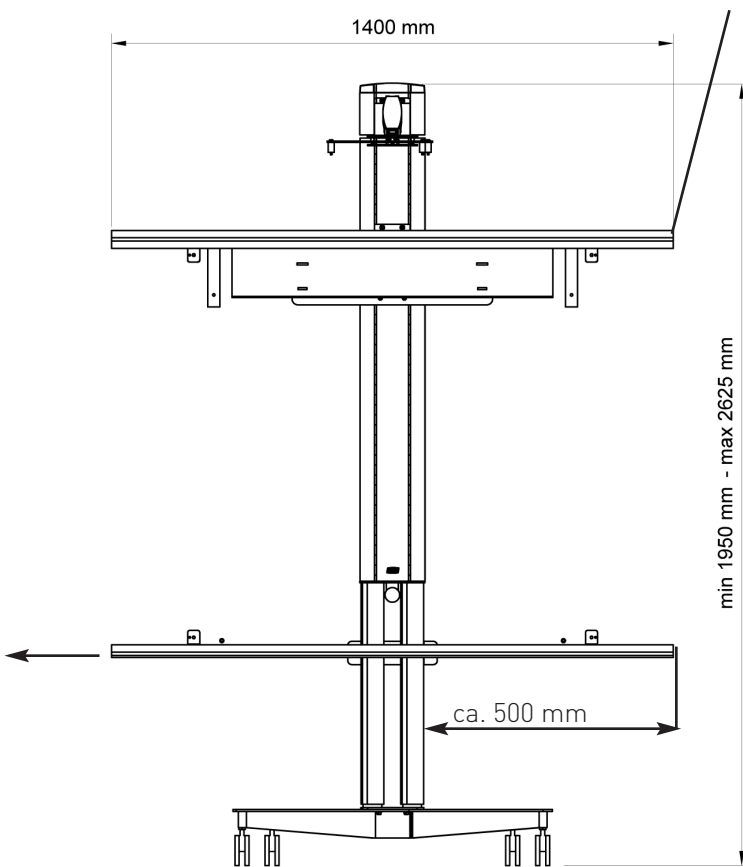

Maße für
 - CreativeBoard
 - Geha Compact WW242

oberen Querträger drehen
 Schiene für Mutter hinten

Höhenverstellung für interaktive
 Boards mit Kurzdistanzbeamer -
 elektrisch, fahrbar

Geha Artikelnummer
 50 285 668