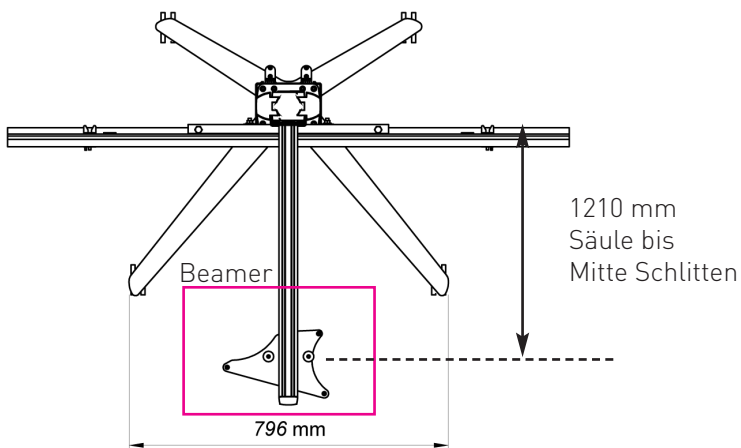

Maße für
 - CreativeBoard
 - Geha Compact WW242

oberen Querträger drehen
 Schiene für Mutter hinten

Höhenverstellung für interaktive
 Boards mit Kurzdistanzbeamer -
 elektrisch, fahrbar

Geha Artikelnummer
 50 285 668